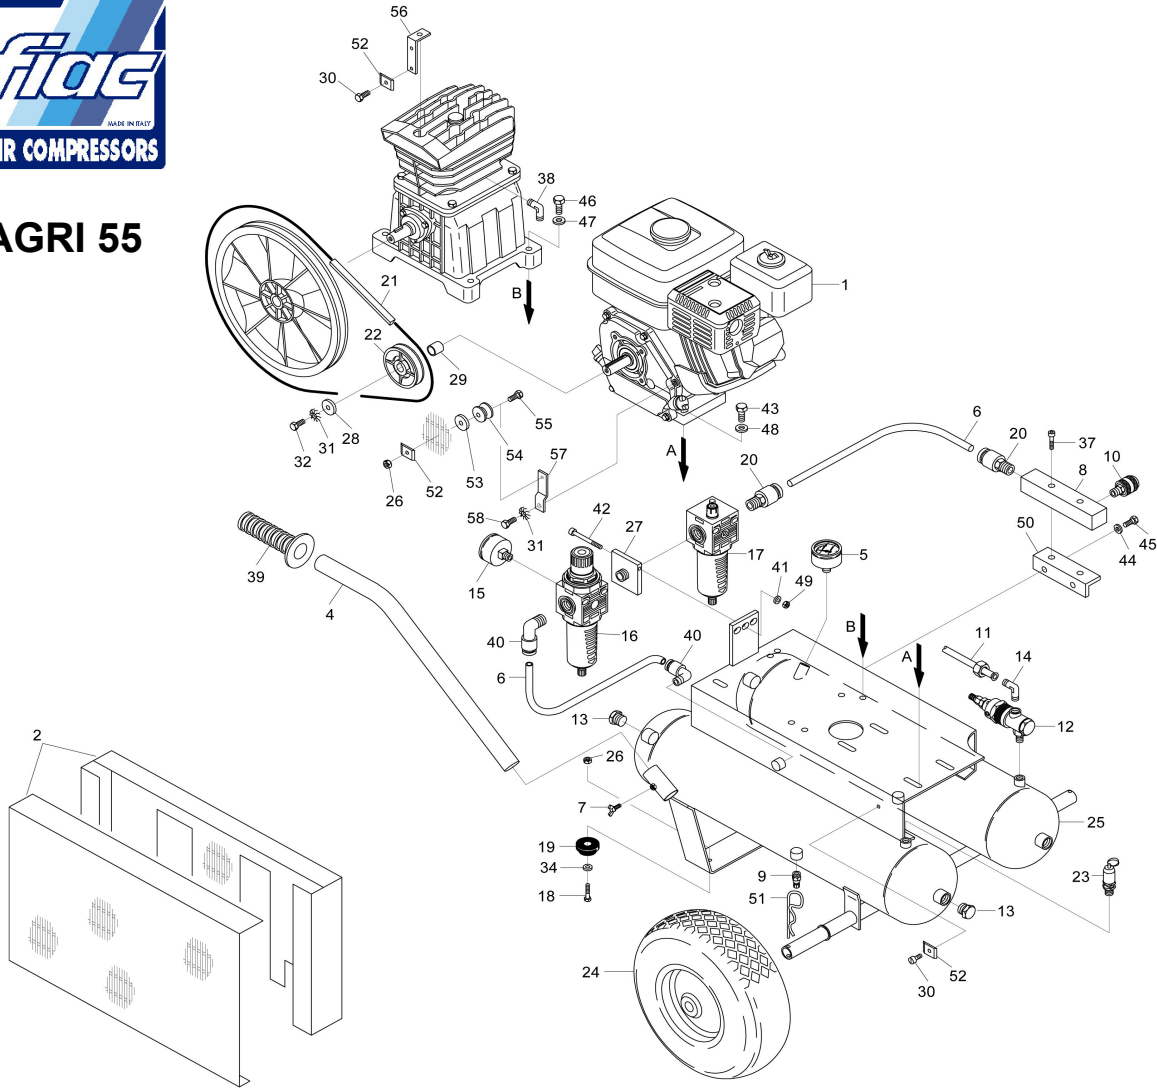

AGRI 55

REF. RIF.	CODE CODICE	QT	DESCRIPTION DESCRIZIONE	REF. RIF.	CODE CODICE	QT	DESCRIPTION DESCRIZIONE
1	7385090000	1	Petrol engine - Motore a scoppio	36	7090080000	1	Plug 3/8" - Tappo 3/8"
2	7240260000	1	Belt guard - Paracinghia	37	7010320000	2	Screw - Vite
3	3020390000	1	Pumping head - Gruppo pompante AB 410	38	7080160000	1	Joint - Raccordo
4	5140390008	2	Handle - Manico	39	7280030000	2	Handle - Manopola
5	7110140000	1	Pressure gauge - Manometro	40	7084250000	2	Joint - Raccordo
6	7230030000	1	Rilsan hose - Tubo rilsan	41	7030020000	2	Washer - Rondella
7	7014100000	1	Screw - Vite	42	7014330000	2	Screw - Vite
8	7517330000	1	Mainfold - Ripartitore	43	7011130000	4	Screw - Vite
9	7130160000	1	Discharge tap - Rubinetto spurgo	44	7030010000	2	Washer - Rondella
10	7130570000	3	Tap - Rubinetto	45	7011040000	2	Screw - Vite
11	7236600000	1	Infeed tube - Tubo alimentazione	46	7011120000	4	Screw - Vite
12	7195100000	1	Automatic unloading valve - Disgiuntore	47	7030040000	4	Washer - Rondella
13	7090030000	4	Plug 1/2" - Tappo 1/2"	48	7038020000	4	Washer - Rondella
14	7084190000	1	Joint - Raccordo	49	7020050000	2	Nut - Dado
15	7110010000	1	Pressure gauge - Manometro	50	7459200000	1	Support - Supporto
16	7100410000	1	Filter reducer - Riduttore filtro	51	7040190000	2	Circlip - Coppiglia
17	7100420000	1	Lubricatory - Lubrificatore	52	7031230000	5	Washer - Rondella
18	7011050000	2	Screw - Vite	53	7038080000	1	Washer - Rondella
19	7360140000	2	Rubber - Gommino	54	7364180000	1	Shock absorber - Antivibrante
20	7084260000	2	Joint - Raccordo	55	7011030000	1	Screw - Vite
21	7370300000	1	Belt - Cinghia	56	7458940000	1	Support - Supporto
22	7409700000	1	Pulley - Puleggia	57	7456420000	1	Belt guard support - Supporto paracinghia
23	7192010000	1	Safety valve - Valvola di sicurezza	58	7011090000	1	Screw - Vite
24	7260310000	2	Wheel - Ruota				
25	5151050008	1	Tank - Serbatoio				
26	7021010000	3	Nut - Dado				
27	7101500000	1	Lubricatory assembly kit - Kit montaggio lubrificatore				
28	7152550000	1	Cover - Cappuccio				
29	7062680000	1	Bushine - Boccola				
30	7012090000	4	Screw - Vite				
31	7031010000	2	Washer - Rondella				
32	7011970000	2	Screw - Vite				
33	7012150000	1	Screw - Vite				
34	7030190000	2	Washer - Rondella				
35	7030050000	5	Washer - Rondella				